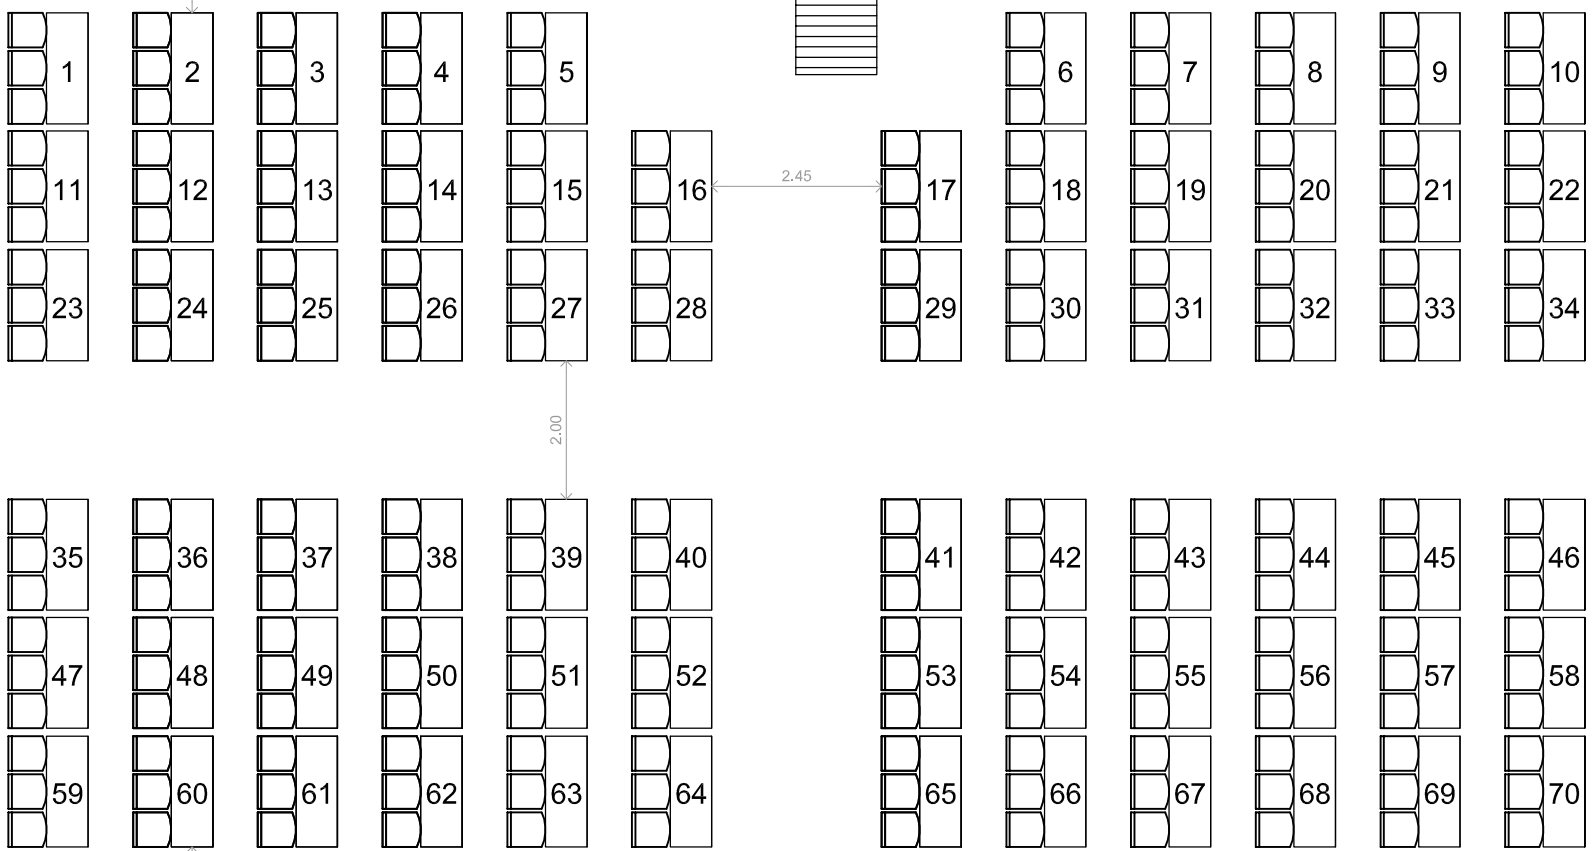

PUERTA DE SERVICIO

PUERTA DE SERVICIO

PUERTA DE SERVICIO

INGRESO A SALON
PUERTA PRINCIPAL

INGRESO A SALON
PUERTA PRINCIPAL

GRAN SALON

TOTAL DE MESAS: 70 (Rectangulares 1.60m x 0.8m).
TOTAL SILLAS: 210