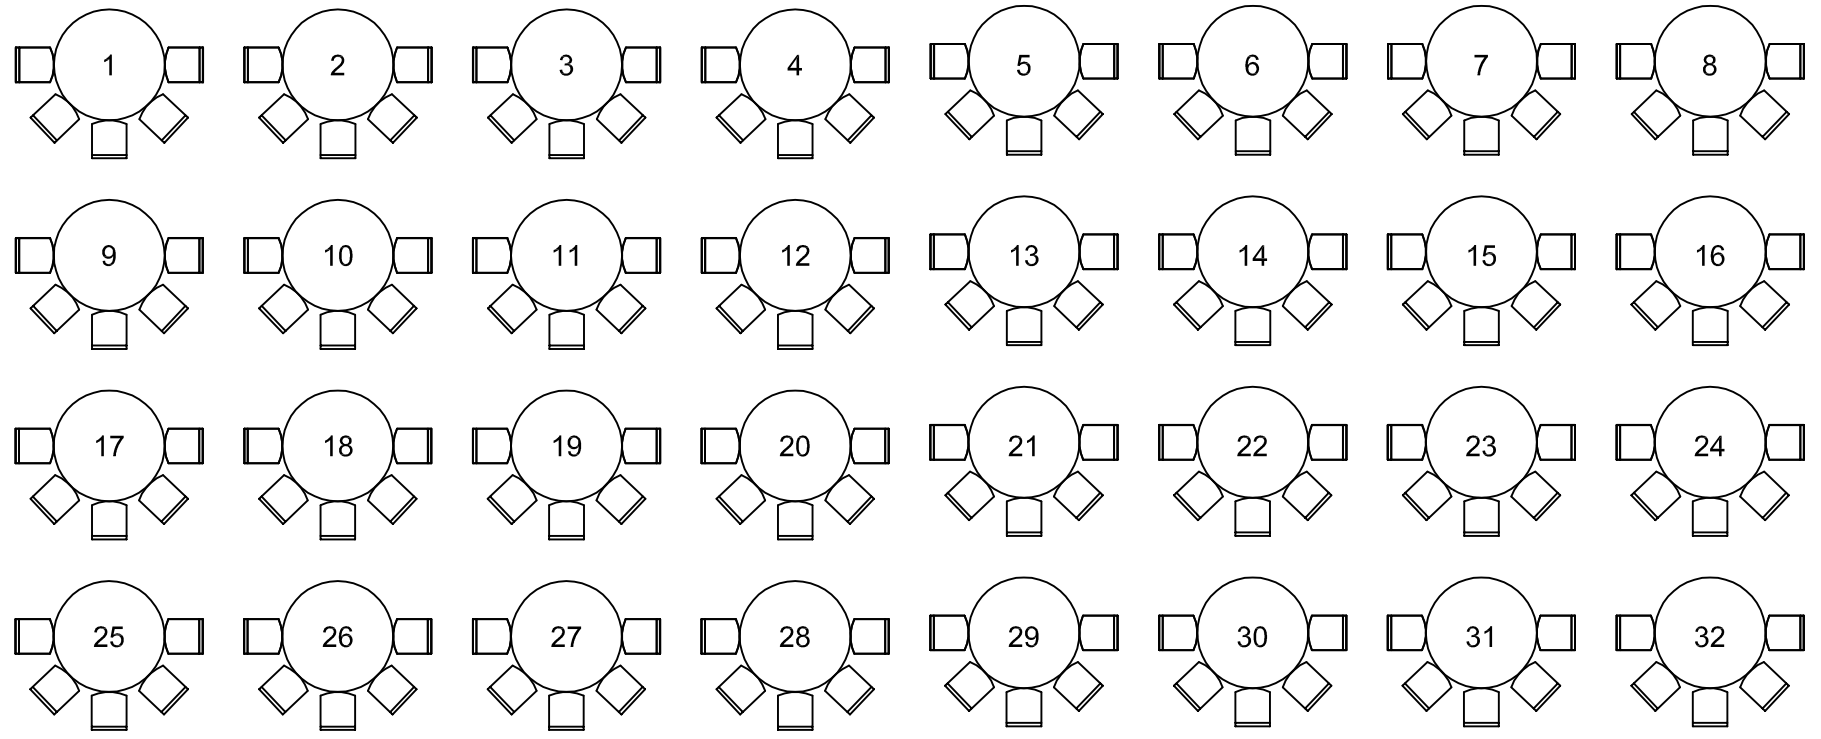

PUERTA DE SERVICIO

PUERTA DE SERVICIO

15.53

28.85

INGRESO A SALON
PUERTA PRINCIPAL

INGRESO A SALON
PUERTA PRINCIPAL

PUERTA DE SERVICIO

GRAN SALON

TOTAL MESAS: 32 (Redondas 1.60m diámetro).
TOTAL SILLAS: 192

DIPLOMATIC
PARK SUITES